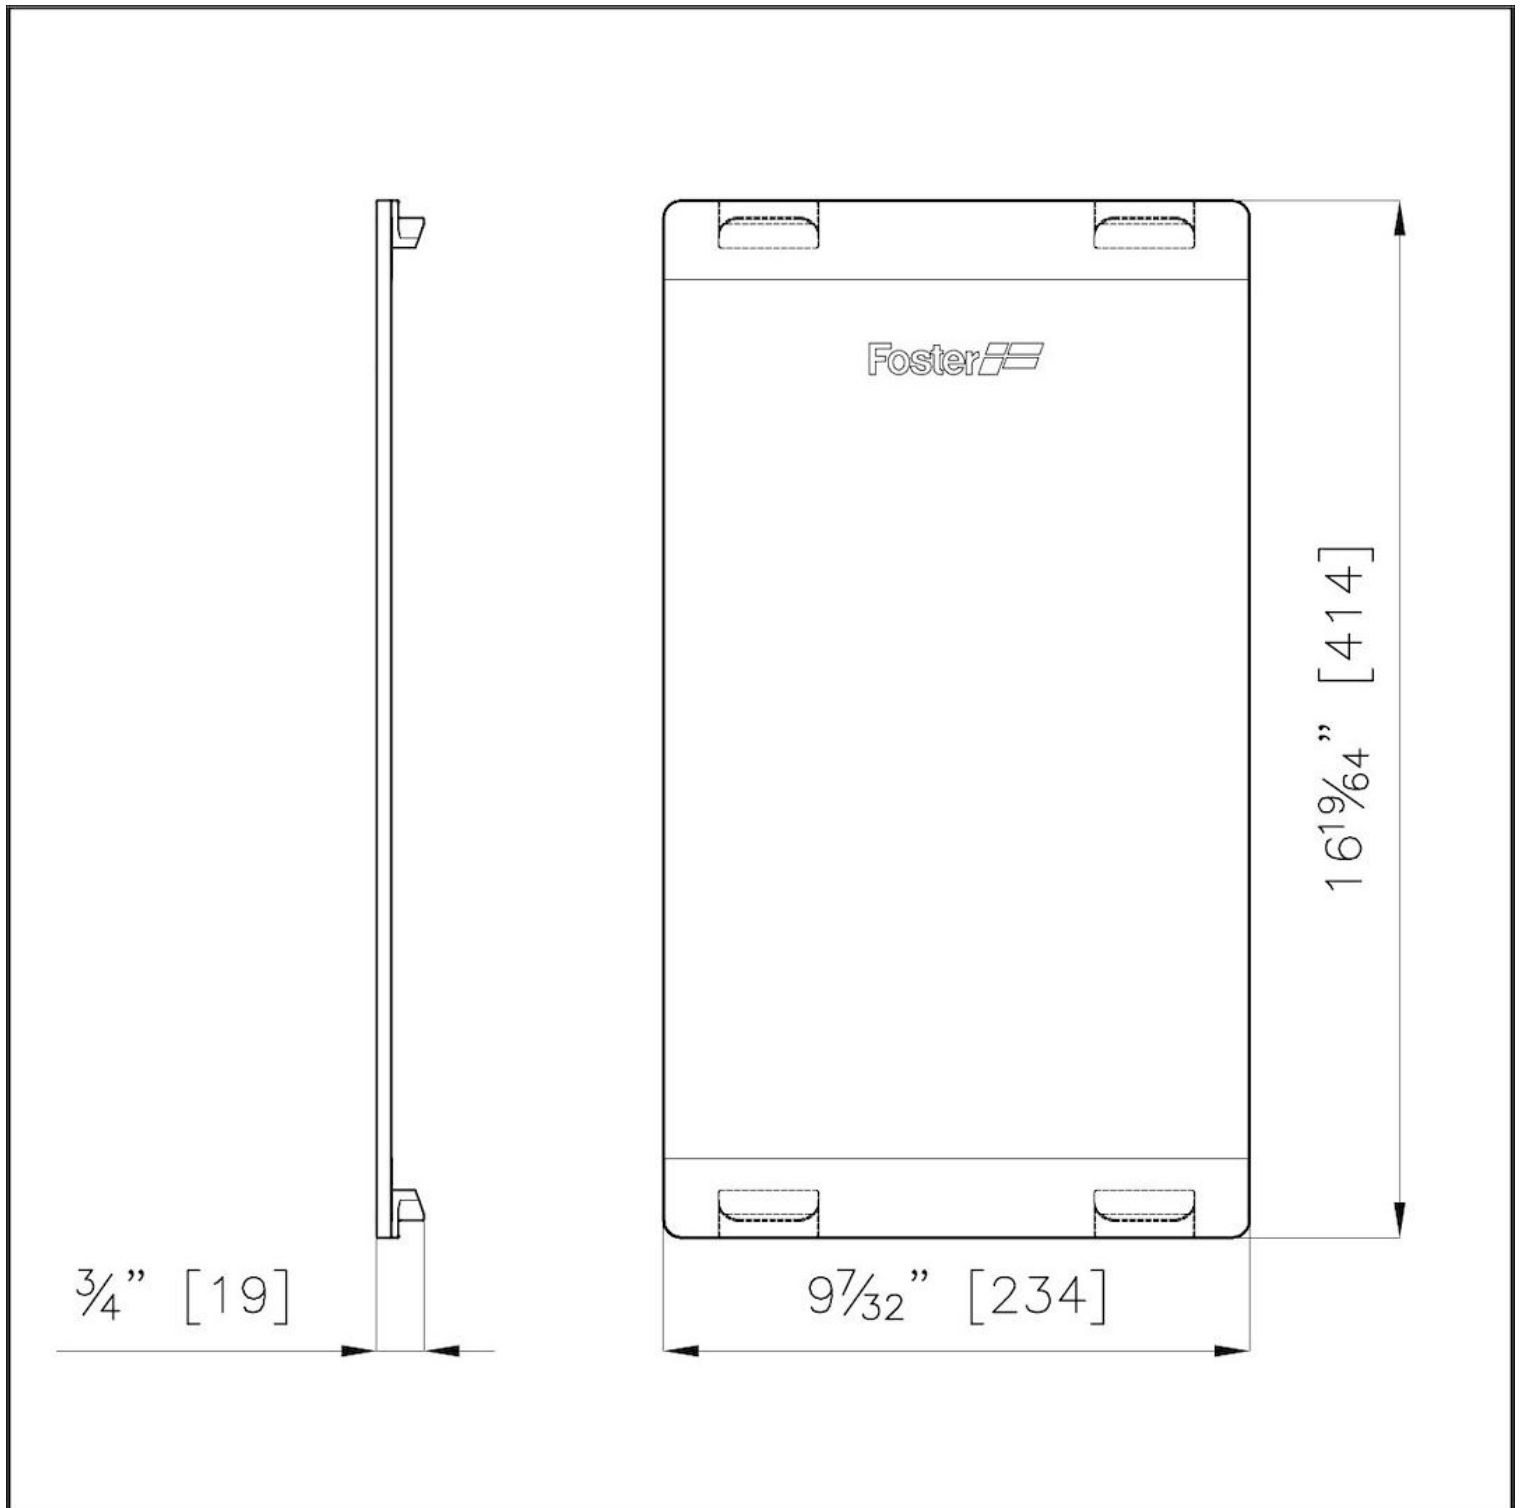

Tagliere in cristallo

Accessori e Complementi

Codice: 8631 300

DETTAGLI

Materiale Cristallo

Accessori lavelli Taglieri in cristallo

Dimensioni 23,4x41,4 cm

DATI TECNICI